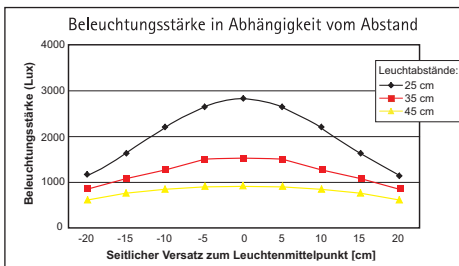

MAUL LED-Tischleuchte MAULstorm

- Die LED-Leuchte für Preisbewusste
- Extrem sparsam: 80 % weniger Energieverbrauch der LEDs im Vergleich zu einer Glühlampe
- 2 Farben zur Auswahl: Schwarz oder Silber
- Technisches Sicherheitskonzept Made by MAUL
- Kompakte Form: Platzsparend und handlich
- Mit 48 LEDs, 6500 Kelvin, tageslichtweiß
- Leuchte enthält eingebaute LED-Lampen. Die Lampen können nicht ausgetauscht werden
- 15.000 Stunden Lebensdauer der LEDs
- Energieeffizienzklasse "A"
- Extrem niedriger Energieverbrauch mit ca. 7 Watt
- Gewichteter Energieverbrauch 7 kWh/1000h
- 1500 Lux Beleuchtungsstärke bei 35 cm Abstand, Lichtstrom 420 Lumen
- Arm und Leuchtenkopf aus Aluminium und Kunststoff
- Armlänge ca. 40 cm
- Höhe in normaler Arbeitsstellung 43 cm
- Leuchtenkopf, ca. 13 x 11 cm, dreh- und neigbar
- Schalter am Leuchtenkopf für bequemes An- und Ausschalten
- Stabiler Fuß, 22 x 16,5 cm, aus Kunststoff mit Beschwerungseinlage und schreibtischschonender Unterlage
- Umweltschonende und sichere Verpackung, recycelbar
- Garantie: 2 Jahre

Art.-Nr.	Farbe	EAN-Code	Zollcode	Kabellänge ca.	Schutzklasse	VE	Packungsmaße/cm/VE	Gewicht/kg
820 09	(28) bordeaux	4002390060325	94052099	1,75 m	II Eurosteckernetzteil	1 St.	50,0 x 21,5 x 12,0	2,022
820 09	(90) schwarz	4002390055703	94052099	1,75 m	II Eurosteckernetzteil	1 St.	50,0 x 21,5 x 12,0	2,022
820 09	(95) silber	4002390055710	94052099	1,75 m	II Eurosteckernetzteil	1 St.	50,0 x 21,5 x 12,0	2,022