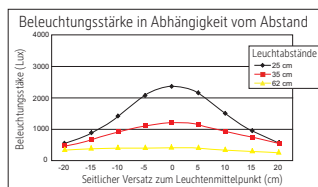

LED-Tischleuchte MAULsolaris

- **Das Maximum an Qualität, Design und Langlebigkeit**
- **Made in Germany: Entwickelt und gefertigt am Standort Deutschland, Garantie 3 Jahre**
- **Langlebiger: Besseres Thermo-Management durch vergrößerte Kühlfläche**
- **Leistungsfähiger durch höhere Beleuchtungsstärke**
- **Hohe Energie-Effizienz**
- **Sicherer: Homogene Lichtverteilung und optimierter Blendschutz durch Hightec-Streuscheibenmaterial, maximale Leuchtdichte reduziert, dadurch schonender für die Augen**
- Design "Made by Reutershahn"
- Extrem sparsam: Moderne LED-Technik
- Lange Lebensdauer
- Null Stromverbrauch im ausgeschalteten Zustand durch An- und Ausschalter
- Zweifach geprüft im MAUL Prüflabor
- Stabil: Pulverbeschichteter Metallfuß
- Netzteil im Leuchtenfuß integriert

Beleuchtungsstärke Leuchte:	2000 Lux bei 25 cm Abstand
Farbtemperatur je Lichtquelle:	4000 Kelvin (neutralweiß)
Anzahl Lichtquellen:	1
Energieeffizienzklasse je Lichtquelle:	E (Spektrum A bis G)
Gewichteter Energieverbrauch je Lichtquelle:	5 kWh/1000 h
Lebensdauer je Lichtquelle (L70B50):	50000 h
Nutzlichtstrom je Lichtquelle:	604 Lumen
Fuß:	Standfuß
Material:	Kopf: Aluminium eloxiert - Arm: Aluminium eloxiert - Standfuß: Metall - Fuß: schreibtischschonende Unterlage
Maße:	Höhe: 50 cm, Höhenverstellbar von 25 bis 62 cm - Arm: Länge 55 cm - Kopf: 12x5,5 cm - Fuß: 19x16 cm
Bewegung:	Kopf: Neigbar, Drehbar - Arm: Neigbar
Position Schalter:	Leuchtenfuß

- Umweltschonende und sichere Verpackung, recycelbar