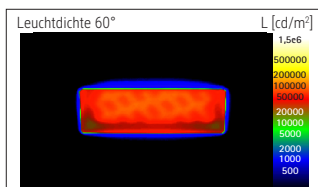

## LED-Tischleuchte MAULsolaris

- **Das Maximum an Qualität, Design und Langlebigkeit**
- **Made in Germany: Entwickelt und gefertigt am Standort Deutschland, Garantie 3 Jahre**
- **Langlebiger: Besseres Thermo-Management durch vergrößerte Kühlfläche**
- **Leistungsfähiger durch höhere Beleuchtungsstärke**
- **Hohe Energie-Effizienz**
- **Sicherer: Homogene Lichtverteilung und optimierter Blendschutz durch Hightec-Streuscheibenmaterial, maximale Leuchtdichte reduziert, dadurch schonender für die Augen**
- Design "Made by Reutershahn"
- Extrem sparsam: Moderne LED-Technik
- Lange Lebensdauer
- Null Stromverbrauch im ausgeschalteten Zustand durch An- und Ausschalter
- Zweifach geprüft im MAUL Prüflabor
- Stabil: Pulverbeschichteter Metallfuß
- Netzteil im Leuchtenfuß integriert

|  |  |
|--|--|
| Beleuchtungsstärke Leuchte:                  | 2000 Lux bei 25 cm Abstand   |
| Farbtemperatur je Lichtquelle:               | 4000 Kelvin (neutralweiß)  |
| Anzahl Lichtquellen:                         | 1  |
| Energieeffizienzklasse je Lichtquelle:       | E (Spektrum A bis G)   |
| Gewichteter Energieverbrauch je Lichtquelle: | 5 kWh/1000 h   |
| Lebensdauer je Lichtquelle (L70B50):         | 50000 h  |
| Nutzlichtstrom je Lichtquelle:               | 604 Lumen  |
| Fuß:   | Standfuß   |
| Material:                                    | Kopf: Aluminium eloxiert - Arm: Aluminium eloxiert - Standfuß: Metall - Fuß: schreibtischschonende Unterlage |
| Maße:  | Höhe: 50 cm, Höhenverstellbar von 25 bis 62 cm - Arm: Länge 55 cm - Kopf: 12x5,5 cm - Fuß: 19x16 cm          |
| Bewegung:                                    | Kopf: Neigbar, Drehbar - Arm: Neigbar  |
| Position Schalter:                           | Leuchtenfuß  |