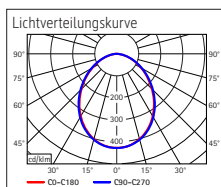

LED-Tischleuchte MAULsolaris

- **Das Maximum an Qualität, Design und Langlebigkeit**
- **Made in Germany: Entwickelt und gefertigt am Standort Deutschland, Garantie 3 Jahre**
- **Langlebiger: Besseres Thermo-Management durch vergrößerte Kühlfläche**
- **Leistungsfähiger durch höhere Beleuchtungsstärke**
- **Hohe Energie-Effizienz**
- **Sicherer: Homogene Lichtverteilung und optimierter Blendschutz durch Hightec-Streuscheibenmaterial, maximale Leuchtdichte reduziert, dadurch schonender für die Augen**
- Design "Made by Reutershahn"
- Extrem sparsam: Moderne LED-Technik
- Lange Lebensdauer
- Null Stromverbrauch im ausgeschalteten Zustand durch An- und Ausschalter
- Zweifach geprüft im MAUL Prüflabor
- Stabil: Pulverbeschichteter Metallfuß
- Netzteil im Leuchtenfuß integriert

Beleuchtungsstärke Leuchte:	2000 Lux bei 25 cm Abstand
Farbtemperatur je Lichtquelle:	4000 Kelvin (neutralweiß)
Anzahl Lichtquellen:	1
Energieeffizienzklasse je Lichtquelle:	E (Spektrum A bis G)
Gewichteter Energieverbrauch je Lichtquelle:	5 kWh/1000 h
Lebensdauer je Lichtquelle (L70B50):	50000 h
Nutzlichtstrom je Lichtquelle:	604 Lumen
Fuß:	Standfuß
Material:	Kopf: Aluminium eloxiert - Arm: Aluminium eloxiert - Standfuß: Metall - Fuß: schreibtischschonende Unterlage
Maße:	Höhe: 50 cm, Höhenverstellbar von 25 bis 62 cm - Arm: Länge 55 cm - Kopf: 12x5,5 cm - Fuß: 19x16 cm
Bewegung:	Kopf: Neigbar, Drehbar - Arm: Neigbar
Position Schalter:	Leuchtenfuß

- Umweltschonende und sichere Verpackung, recycelbar