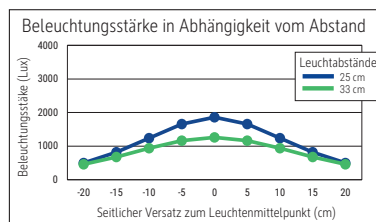

LED-Tischleuchte MAULpuck

- **Cooler Farben, trendy Design**
- **Ausziehbar: Doppel-Teleskoparm aus stabilem Stahl**
- **Platzsparend zusammenklappbar: passt in die Schublade, wenn`s zu Hause keinen Arbeitsplatz gibt oder in den Aktenkoffer, wenn im Hotel das Licht nicht ausreicht**
- **Richtig hell, tageslichtweißes Licht**
- **Extrem sparsam: Moderne LED-Technik**
- **Technisches Sicherheitskonzept Made by MAUL**
- Kompakte Form: Platzsparend und handlich
- Teleskoparm aus Metall

Beleuchtungsstärke Leuchte:	1260 Lux bei 30 cm Abstand
Farbtemperatur je Lichtquelle:	6500 Kelvin (tageslichtweiß)
Anzahl Lichtquellen:	1
Energieeffizienzklasse je Lichtquelle:	E (Spektrum A bis G)
Gewichteter Energieverbrauch je Lichtquelle:	3 kWh/1000 h
Lebensdauer je Lichtquelle (L70B50):	50000 h
Nutzlichtstrom je Lichtquelle:	367 Lumen
Fuß:	Standfuß
Material:	Arm: MetallFuß: Beschwerungseinlage, schreibtischschonende Unterlage
Maße:	Höhe: 33 cm - Arm: Länge 33 cm - Kopf: Ø 10 cm - Fuß: Ø 13 cm
Bewegung:	Kopf: Neigbar - Arm: Neigbar
Position Schalter:	Leuchtenfuß