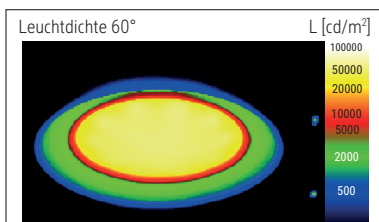

LED-Tischleuchte MAULpuck

- **Cooler Farben, trendy Design**
- **Ausziehbar: Doppel-Teleskoparm aus stabilem Stahl**
- **Platzsparend zusammenklappbar: passt in die Schublade, wenn`s zu Hause keinen Arbeitsplatz gibt oder in den Aktenkoffer, wenn im Hotel das Licht nicht ausreicht**
- **Richtig hell, tageslichtweißes Licht**
- **Extrem sparsam: Moderne LED-Technik**
- **Technisches Sicherheitskonzept Made by MAUL**
- Kompakte Form: Platzsparend und handlich
- Teleskoparm aus Metall

Beleuchtungsstärke Leuchte:	1260 Lux bei 30 cm Abstand
Farbtemperatur je Lichtquelle:	6500 Kelvin (tageslichtweiß)
Anzahl Lichtquellen:	1
Energieeffizienzklasse je Lichtquelle:	E (Spektrum A bis G)
Gewichteter Energieverbrauch je Lichtquelle:	3 kWh/1000 h
Lebensdauer je Lichtquelle (L70B50):	50000 h
Nutzlichtstrom je Lichtquelle:	367 Lumen
Fuß:	Standfuß
Material:	Arm: MetallFuß: Beschwerungseinlage, schreibtischschonende Unterlage
Maße:	Höhe: 33 cm - Arm: Länge 33 cm - Kopf: Ø 10 cm - Fuß: Ø 13 cm
Bewegung:	Kopf: Neigbar - Arm: Neigbar
Position Schalter:	Leuchtenfuß