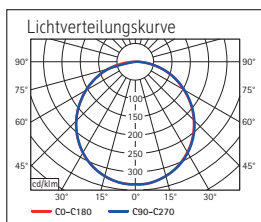

LED-Tischleuchte MAULpuck

- **Cooler Farben, trendy Design**
- **Ausziehbar: Doppel-Teleskoparm aus stabilem Stahl**
- **Platzsparend zusammenklappbar: passt in die Schublade, wenn`s zu Hause keinen Arbeitsplatz gibt oder in den Aktenkoffer, wenn im Hotel das Licht nicht ausreicht**
- **Richtig hell, tageslichtweißes Licht**
- **Extrem sparsam: Moderne LED-Technik**
- **Technisches Sicherheitskonzept Made by MAUL**
- Kompakte Form: Platzsparend und handlich
- Teleskoparm aus Metall

Beleuchtungsstärke Leuchte:	1260 Lux bei 30 cm Abstand
Farbtemperatur je Lichtquelle:	6500 Kelvin (tageslichtweiß)
Anzahl Lichtquellen:	1
Energieeffizienzklasse je Lichtquelle:	E (Spektrum A bis G)
Gewichteter Energieverbrauch je Lichtquelle:	3 kWh/1000 h
Lebensdauer je Lichtquelle (L70B50):	50000 h
Nutzlichtstrom je Lichtquelle:	367 Lumen
Fuß:	Standfuß
Material:	Arm: MetallFuß: Beschwerungseinlage, schreibtischschonende Unterlage
Maße:	Höhe: 33 cm - Arm: Länge 33 cm - Kopf: Ø 10 cm - Fuß: Ø 13 cm
Bewegung:	Kopf: Neigbar - Arm: Neigbar
Position Schalter:	Leuchtenfuß

- Umweltschonende und sichere Verpackung, recycelbar
- Technisches Sicherheitskonzept Made by MAUL: Keine Leuchte oder Lampe wird in unser Programm aufgenommen, wenn sie nicht intensive Tests bestanden hat. Unser Team aus den Bereichen optischer, elektronischer und mechanischer Entwicklung sowie der Fertigungstechnik gewährleistet die Sicherheit der LED-Tischleuchte MAULpuck
- Garantie: 2 Jahre