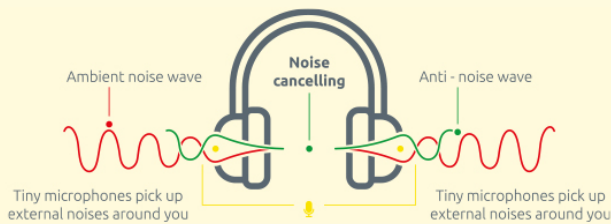

## Tilde Air Premium

Headset mit aktiver  
Geräuschunterdrückung

Das Tilde Air Premium ist ein Headset, das für Mitarbeiter in Großraumbüros geeignet ist.

Es ermöglicht Ihnen, die Filterung von Umgebungsgeräuschen anzupassen und geräuschlos zu kommunizieren und/oder konzentriert zu arbeiten

Kopfhörer mit aktiver Geräuschunterdrückung sind Kopfhörer, die unerwünschte Umgebungsgeräusche reduzieren. Dies unterscheidet sie von passiven Kopfhörern, die, wenn sie Umgebungsgeräusche überhaupt reduzieren, Techniken wie die Schallisolierung verwenden.

Im Gegensatz dazu werden von den Kopfhörern mit aktiver Lärmunterdrückung, die niedrigeren Frequenzen des Lärms reduziert. Die Kopfhörer enthalten ein Mikrofon, das die Umgebungsgeräusche misst, eine Wellenform erzeugt, die genau dem Negativ der Umgebungsgeräusche entspricht, und diese mit jedem Audiosignal mischt, das der Zuhörer wünscht. Kopfhörer mit Lärmunterdrückung geben die reduzierte Menge an Lärm in Dezibel an.