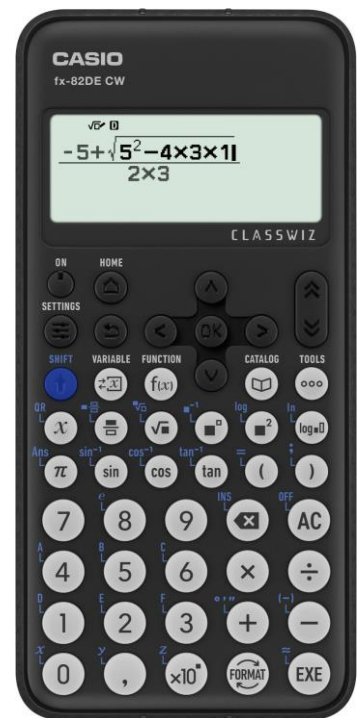

Display

- 63* 192 FULL DOT
- Natürliches Display
- Icon Menü
- Anzeige mit 4 Graustufen
- Algebraische Eingabelogik: Natural-V.P.A.M.
- Anzahl Zeichen/Zeilen: 17/1+10/1
- Anzeige Mantisse – Exponent: 10+2

Speicher

- Wiederholungsfunktion
- Variablenpeicher

Mathematik

- 310+ Funktionen
- 24 Klammerebenen
- Bruchrechnung
- Winkelmaße DEG/RAD/GRAD
- Umrechnungen zw. >DEG/>RAD/>GRAD
- Koordinaten-Umwandlung Pol ÷ Rec
- trigonometrische Funktionen sin/cos/tan/sin⁻¹/cos⁻¹/tan⁻¹
- hyperbolische Funktionen sinh/cosh/tanh/sinh⁻¹/cosh⁻¹/tanh⁻¹
- Exponent, log, ln, 10^x, e^x
- mathematische Funktionen √, x², x⁻¹, 1/x, x!, x^y, x^{1/y}
- Berechnungen im Sexagesimalsystem
- Prozentberechnung
- Primfaktorzerlegung
- technische Notation ENG/ENG ←
- Zufallszahlengenerator
- Ganzzahlige Zufallszahlen
- Prüffunktion "Verify"
- Wertetabelle: f(x) & g(x)
- Periodischer Dezimalbruch

Statistik

- Summenbildung von $\sum x$, $\sum x^2$,
- Summenbildung von $\sum x$, $\sum y$, $\sum x^2$, $\sum y^2$, $\sum x*y$
- Standardabweichungen f. gruppierte und ungruppierte Werte
- Regressionsanalyse
- Permutation (nPr), Kombinatorik (nCr)
- Mathe Box (Zufallsexperimente mit Münzen und Würfeln)

Sonstiges

- Deutsche Menüsprache
- QR-Code-Funktion
- Hardcase
- Abschaltautomatik
- Energieversorgung: Batterie (1x LR 03/AAA)
- Abmessungen (H x B x T in mm) 13,8 x 77 x 162
- Gewicht 100g

| Artikelnummer | EAN | Sprachen |
|----------------|---------------|----------|
| FX-82DECW-W-ET | 4549526615559 | G |