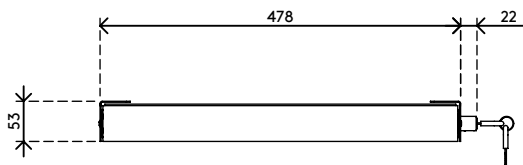

addit

Addit Hardware-Sicherheitsauszug 622

2015/10/05

20.622

530 x 450 x 75 mm

1 pcs

silber

5 kg

805410206222