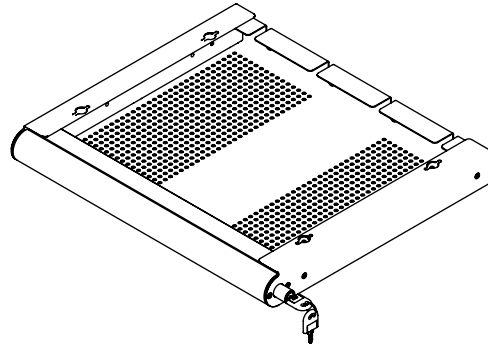

addit

Addit Hardware-Sicherheitsauszug 622

2015/10/05

20.622

530 x 450 x 75 mm

1 pcs

silber

5 kg

805410206222