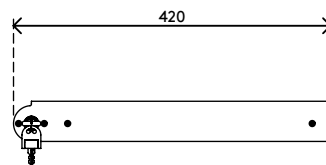

addit

Addit Hardware-Sicherheitsauszug 622

2015/10/05

20.622

530 x 450 x 75 mm

1 pcs

silber

5 kg

805410206222