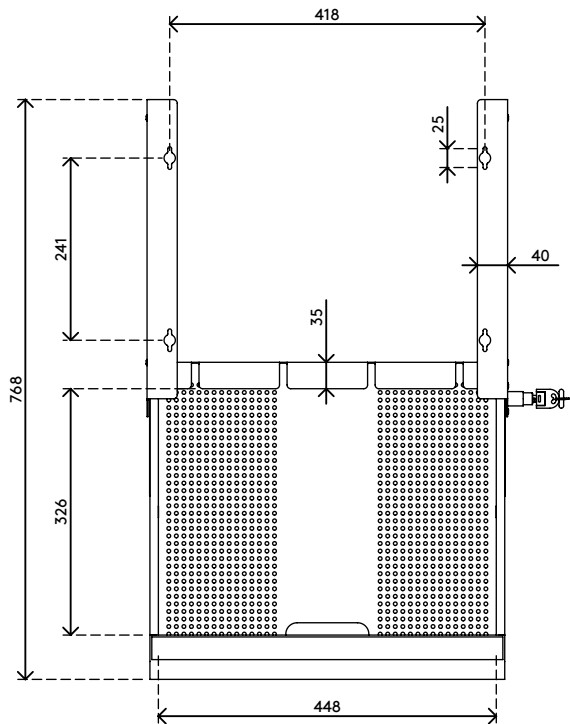

addit

Addit Hardware-Sicherheitsauszug 622

2015/10/05

20.622

530 x 450 x 75 mm

1 pcs

silber

5 kg

805410206222