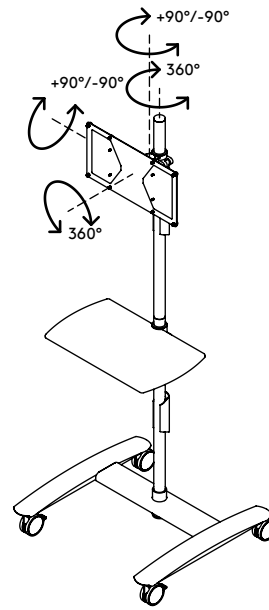

52.712

Viewmate Workstation - Fußboden 712

Dieser AV-Trolley ist ideal für Firmenpräsentationen oder Klassenzimmer. Sowohl die TV-Bildschirm-/Monitorbefestigung als auch die Ablage für Mediengeräte sind unabhängig voneinander höhenverstellbar und gewährleisten damit den bestmöglichen Blickwinkel für die Zuhörer. Durch die großen, arretierbaren Lenkrollen stellen auch Türschwellen kein Hindernis dar.

- AV Trolley mit großen, arretierbaren Lenkrollen (75 mm Durchmesser)
- Praktischer Klemmhebel an höhenverstellbaren Teilen sorgt für festen Halt
- Geeignet, einen Monitor oder Flatscreen-TV und die meisten Media-Geräte unterzubringen
- Kompatibel mit VESA 200 x 100/200 x 200/400 x 200 mm
- Kabelabdeckungen halten Kabel ordentlich beieinander
- Trolley (B x T x H): 636 x 600 x 1665 mm
- Max. Tragfähigkeit: Plattform 10 kg, Bildschirmbefestigung 15 kg

viewmate ^x

+90°/-90°

+90°/-90°

360°

max. 400 x 200

Viewmate Workstation - Fußboden 712

2020/05/28

52.712

800 x 690 x 285 mm

1 pcs

silber

19,8 kg

805410527129