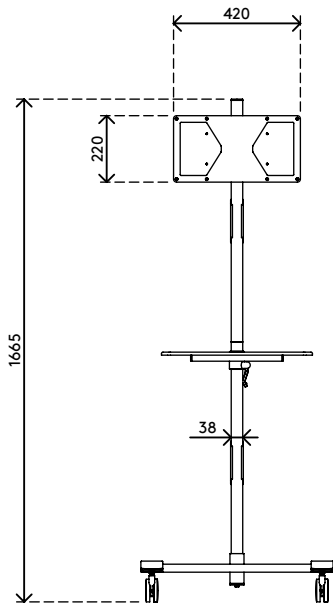

52.712

Viewmate Workstation - Fußboden 712

Dieser AV-Trolley ist ideal für Firmenpräsentationen oder Klassenzimmer. Sowohl die TV-Bildschirm-/Monitorbefestigung als auch die Ablage für Mediengeräte sind unabhängig voneinander höhenverstellbar und gewährleisten damit den bestmöglichen Blickwinkel für die Zuhörer. Durch die großen, arretierbaren Lenkrollen stellen auch Türschwellen kein Hindernis dar.

- AV Trolley mit großen, arretierbaren Lenkrollen (75 mm Durchmesser)
- Praktischer Klemmhebel an höhenverstellbaren Teilen sorgt für festen Halt
- Geeignet, einen Monitor oder Flatscreen-TV und die meisten Media-Geräte unterzubringen
- Kompatibel mit VESA 200 x 100/200 x 200/400 x 200 mm
- Kabelabdeckungen halten Kabel ordentlich beieinander
- Trolley (B x T x H): 636 x 600 x 1665 mm
- Max. Tragfähigkeit: Plattform 10 kg, Bildschirmbefestigung 15 kg

viewmate ^x

+90°/-90°

+90°/-90°

360°

max. 400 x 200

Viewmate Workstation - Fußboden 712

2020/05/28

52.712

800 x 690 x 285 mm

1 pcs

silber

19,8 kg

805410527129