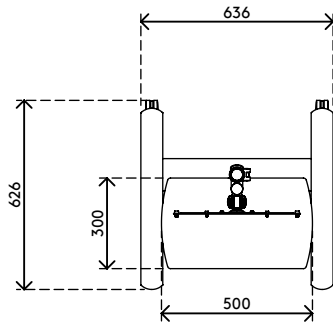

52.712

Viewmate Workstation - Fußboden 712

Dieser AV-Trolley ist ideal für Firmenpräsentationen oder Klassenzimmer. Sowohl die TV-Bildschirm-/Monitorbefestigung als auch die Ablage für Mediengeräte sind unabhängig voneinander höhenverstellbar und gewährleisten damit den bestmöglichen Blickwinkel für die Zuhörer. Durch die großen, arretierbaren Lenkrollen stellen auch Türschwellen kein Hindernis dar.

- AV Trolley mit großen, arretierbaren Lenkrollen (75 mm Durchmesser)
- Praktischer Klemmhebel an höhenverstellbaren Teilen sorgt für festen Halt
- Geeignet, einen Monitor oder Flatscreen-TV und die meisten Media-Geräte unterzubringen
- Kompatibel mit VESA 200 x 100/200 x 200/400 x 200 mm
- Kabelabdeckungen halten Kabel ordentlich beieinander
- Trolley (B x T x H): 636 x 600 x 1665 mm
- Max. Tragfähigkeit: Plattform 10 kg, Bildschirmbefestigung 15 kg

viewmate ^x

+90°/-90°

+90°/-90°

360°

max. 400 x 200

Viewmate Workstation - Fußboden 712

2020/05/28

52.712

800 x 690 x 285 mm

1 pcs

silber

19,8 kg

805410527129