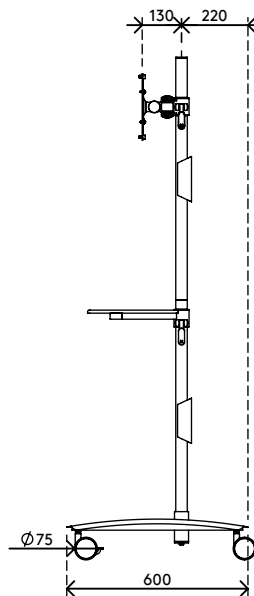

52.712

Viewmate Workstation - Fußboden 712

Dieser AV-Trolley ist ideal für Firmenpräsentationen oder Klassenzimmer. Sowohl die TV-Bildschirm-/Monitorbefestigung als auch die Ablage für Mediengeräte sind unabhängig voneinander höhenverstellbar und gewährleisten damit den bestmöglichen Blickwinkel für die Zuhörer. Durch die großen, arretierbaren Lenkrollen stellen auch Türschwellen kein Hindernis dar.

- AV Trolley mit großen, arretierbaren Lenkrollen (75 mm Durchmesser)
- Praktischer Klemmhebel an höhenverstellbaren Teilen sorgt für festen Halt
- Geeignet, einen Monitor oder Flatscreen-TV und die meisten Media-Geräte unterzubringen
- Kompatibel mit VESA 200 x 100/200 x 200/400 x 200 mm
- Kabelabdeckungen halten Kabel ordentlich beieinander
- Trolley (B x T x H): 636 x 600 x 1665 mm
- Max. Tragfähigkeit: Plattform 10 kg, Bildschirmbefestigung 15 kg

viewmate ^x

+90°/-90°

+90°/-90°

360°

max. 400 x 200

Viewmate Workstation - Fußboden 712

2020/05/28

52.712

800 x 690 x 285 mm

1 pcs

silber

19,8 kg

805410527129