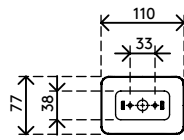

addit

Addit Kabelführung Sitz-Steh 130 cm – Schreibtisch 470

2020/11/25

34.470

245 x 245 x 60 mm

1 pcs

weiß (RAL9016)

0,80 kg

805410344702