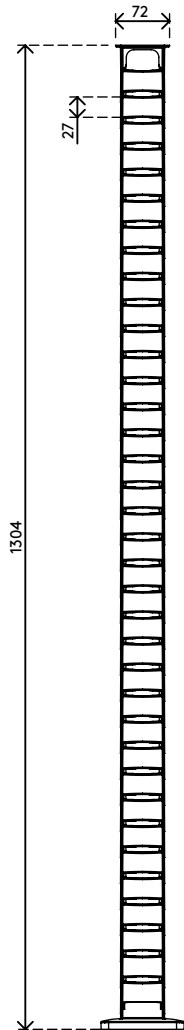

34.470

Addit Kabelführung Sitz-Steh 130 cm – Schreibtisch 470

Die Addit Kabelführung Sitz-Steh ist eine stilvolle Kabellösung für Ihren Sitz-Steh-Schreibtisch. Diese Lösung versteckt und ordnet Kabel für Schreibtische bis zu einer Länge von 130 cm. Um dieser Lösung mehr Stabilität und Ordnung zu geben, werden eine beschwerte Bodenplatte und Aufkleber/Schraube mitgeliefert. Da diese Kabelführung zu 100 % aus recyceltem PP besteht, ist diese nicht nur elegant und stilvoll, sondern auch nachhaltig.

Suchen Sie nach einer perfekt abgestimmten Lösung für Ihre Einrichtung? Wir können die Farbe und Länge genau auf Ihre Bedürfnisse abstimmen.

- Bündelt, ordnet und führt Kabel unter dem Schreibtisch
- Anpassung durch einfaches Hinzufügen/Entfernen von Elementen
- Entworfen für höhenverstellbare Tische bis zu 1300 mm
- 100% recyceltes PP (Polypropylen)
- Geeignet für 18 Kabel 7 mm dick
- Beschwerte Bodenplatte für mehr Stabilität
- Länge: 1340 mm
- Hergestellt in den Niederlanden: Niederländisches Design und Qualität
- Wird mit Aufklebern und Schrauben zur Befestigung der Kabelführung am Schreibtisch geliefert
- Zugelassen für das Dataflex-Rücknahmeprogramm

addit

Addit Kabelführung Sitz-Steh 130 cm – Schreibtisch 470

2020/11/25

34.470

 245 x 245 x 60 mm

 1 pcs

 weiß (RAL9016)

 0,80 kg