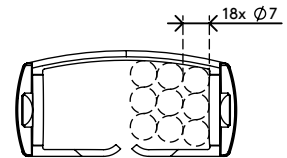

addit

Addit Kabelführung Sitz-Steh 130 cm – Schreibtisch 470

2020/11/25

34.470

245 x 245 x 60 mm

1 pcs

weiß (RAL9016)

0,80 kg

805410344702