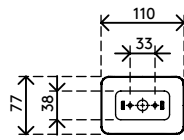

addit

Addit Kabelführung Sitz-Steh 130 cm – Schreibtisch 473

2020/11/25

34.473

245 x 245 x 60 mm

1 pcs

schwarz (RAL9005)

0,80 kg

805410344733