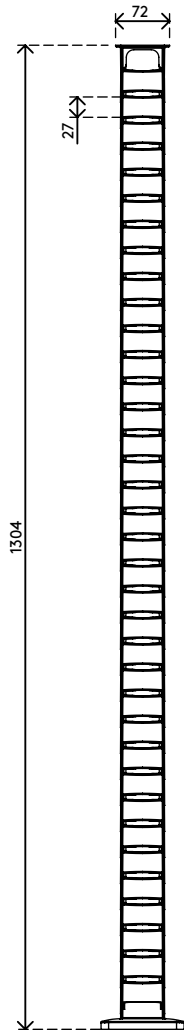

## Addit Kabelführung Sitz-Steh 130 cm – Schreibtisch 473

Die Addit Kabelführung Sitz-Steh ist eine stilvolle Kabellösung für Ihren Sitz-Steh-Schreibtisch. Diese Lösung versteckt und ordnet Kabel für Schreibtische bis zu einer Länge von 130 cm. Um dieser Lösung mehr Stabilität und Ordnung zu geben, werden eine beschwerte Bodenplatte und Aufkleber/Schraube mitgeliefert. Da diese Kabelführung zu 100 % aus recyceltem PP besteht, ist diese nicht nur elegant und stilvoll, sondern auch nachhaltig.

Suchen Sie nach einer perfekt abgestimmten Lösung für Ihre Einrichtung? Wir können die Farbe und Länge genau auf Ihre Bedürfnisse abstimmen.

- Bündelt, ordnet und führt Kabel unter dem Schreibtisch
- Anpassung durch einfaches Hinzufügen/Entfernen von Elementen
- Entworfen für höhenverstellbare Tische bis zu 1300 mm
- 100% recyceltes PP (Polypropylen)
- Geeignet für 18 Kabel 7 mm dick
- Beschwerte Bodenplatte für mehr Stabilität
- Länge: 1340 mm
- Hergestellt in den Niederlanden: Niederländisches Design und Qualität
- Wird mit Aufklebern und Schrauben zur Befestigung der Kabelführung am Schreibtisch geliefert
- Zugelassen für das Dataflex-Rücknahmeprogramm

# addit

Addit Kabelführung Sitz-Steh 130 cm – Schreibtisch 473

2020/11/25

# 34.473

 245 x 245 x 60 mm

 1 pcs

 schwarz (RAL9005)

 0,80 kg

 805410344733