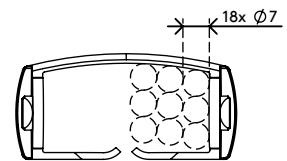

addit

Addit Kabelführung Sitz-Steh 130 cm – Schreibtisch 473

2020/11/25

34.473

245 x 245 x 60 mm

1 pcs

schwarz (RAL9005)

0,80 kg

805410344733