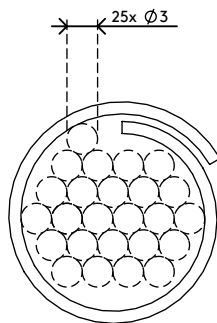

33.762

Addit Kabelschlucker ø25 mm/20 m 762

Eine tolle Art, Daten- und Stromkabel zu verbergen.
Bündeln Sie die Kabel einfach in Ihrer Hand, nehmen Sie die dazugehörige Einzugshilfe und führen Sie die Kabel in den Kabelschlucker ein. Einzugshilfe muss gesondert bestellt werden.

- Spart Zeit und Ärger
- Leicht anzubringen mit Einzugshilfe

- Abmessungen (ø x L): 25 mm x 20 m
- Geeignet für 6 Kabel von 7 mm Dicke

addit

Addit Kabelschlucker $\varnothing 25$ mm/20 m 762

2020/05/28

33.762

 500 x 500 x 160 mm

 1 pcs

 silber

 1,63 kg

 805410337629