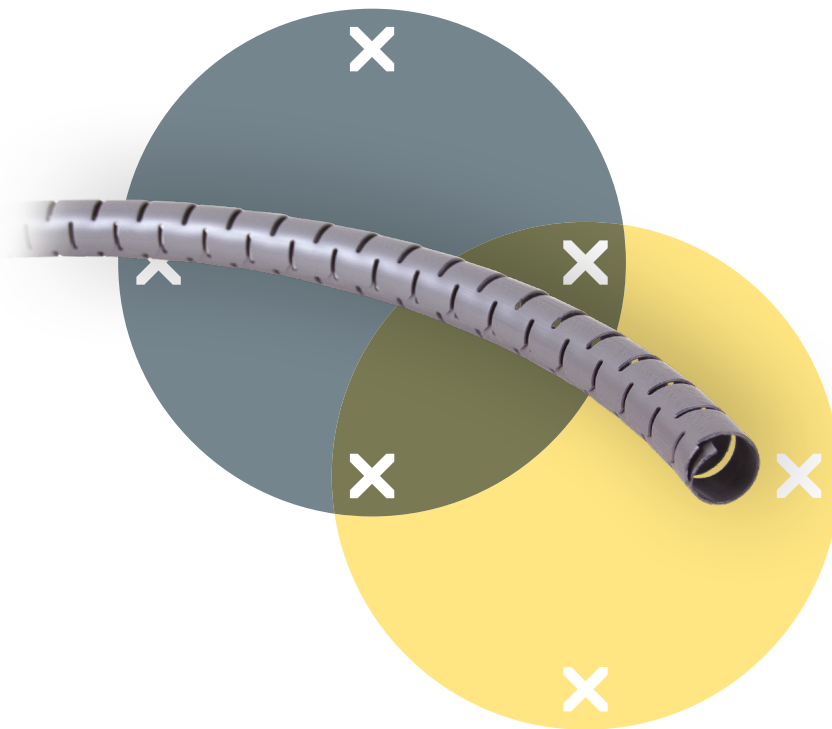

addit

33.712

Addit Kabelschlucker ø15 mm / 25 m 712

Eine tolle Art, Daten- und Stromkabel zu verbergen.
Bündeln Sie die Kabel einfach in Ihrer Hand, nehmen Sie die dazugehörige Einzugshilfe und führen Sie die Kabel in den Kabelschlucker ein. Einzugshilfe muss gesondert bestellt werden.

- Spart Zeit und Ärger
- Leicht anzubringen mit Einzugshilfe

- Abmessungen (ø x L): 15 mm x 25 m
- Geeignet für 3 Kabel von 7 mm Dicke

dataflex 

feeling at work

addit

Addit Kabelschlucker $\varnothing 15$ mm/25 m 712

2019/06/24

33.712

 430 x 315 x 165 mm

 1 pcs

 silber

 1,45 kg

 805410337124