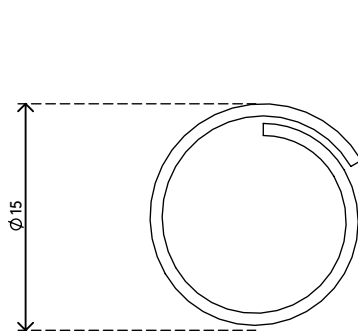

addit

33.712

Addit Kabelschlucker ø15 mm / 25 m 712

Eine tolle Art, Daten- und Stromkabel zu verbergen.
Bündeln Sie die Kabel einfach in Ihrer Hand, nehmen Sie die dazugehörige Einzugshilfe und führen Sie die Kabel in den Kabelschlucker ein. Einzugshilfe muss gesondert bestellt werden.

- Spart Zeit und Ärger
- Leicht anzubringen mit Einzugshilfe

- Abmessungen (ø x L): 15 mm x 25 m
- Geeignet für 3 Kabel von 7 mm Dicke

dataflex 

feeling at work

addit

Addit Kabelschlucker $\varnothing 15$ mm/25 m 712

2019/06/24

33.712

 430 x 315 x 165 mm

 1 pcs

 silber

 1,45 kg

 805410337124